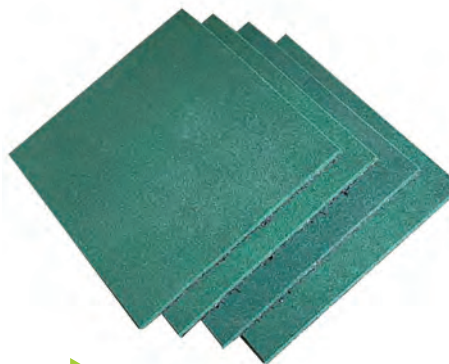

▶ **FT-RF3306B**
Medidas: 50x50x2.5cm