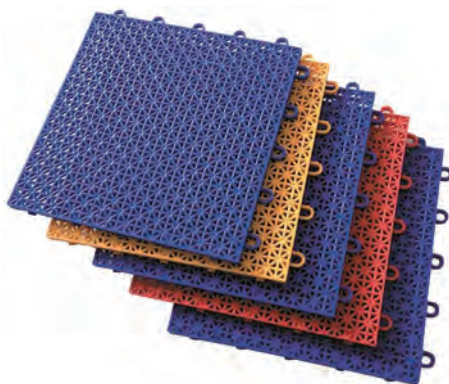

▶ **FT-HM507**
Medidas: 25x25x1.2cm