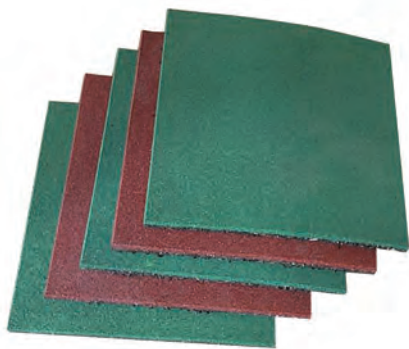

Pisos Rubber - Pisos Grass - Pisos PVC

▶ **FT-RF3306A**
Medidas: 50x50x2.5cm